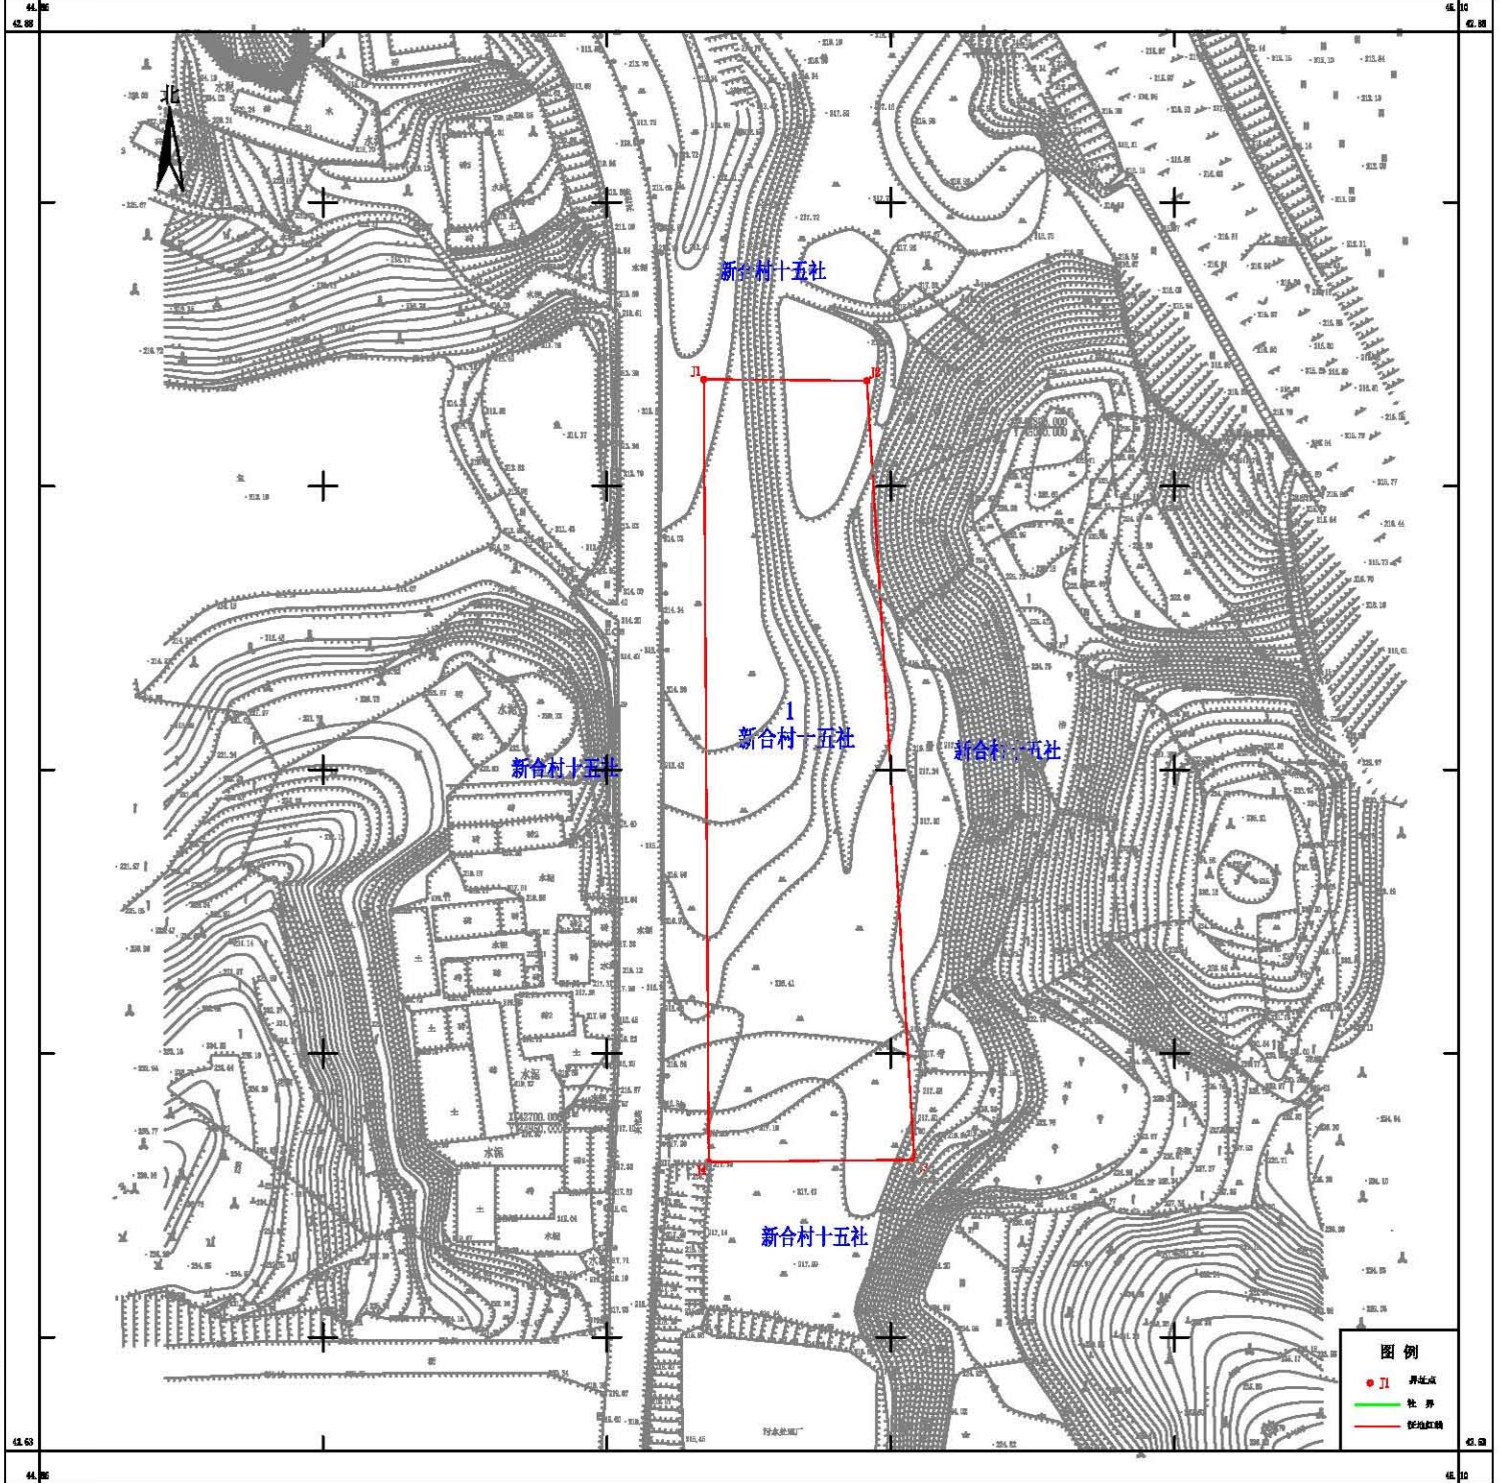

# 铜罐驿镇大英雄湾民俗康居村A1区建设项目勘测红线图

重庆华夏土地测量事务所